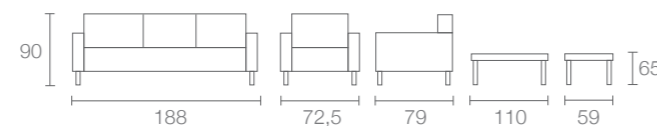

Elegance and Comfort in Your Garden with the Colors of Nature

Combining the tranquility of green, the simplicity of white and the warmth of wood, this garden seating group is designed to add a natural elegance to your outdoor spaces. The natural color palette blended with modern lines blends perfectly with your garden. Made of durable materials, this set offers long-lasting use and increases your sitting pleasure with its soft cushions. Green details reflect the energy of nature, white tones give a feeling of freshness and wooden textures create a warm atmosphere.