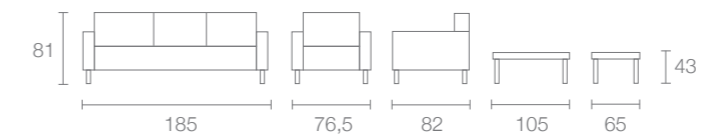

Add Uniqueness to Your Garden.

This extraordinary garden seating group captures attention with its unconventional design. The oval-shaped chairs and elegant-lined coffee table combine modern design with sophisticated details. Made from durable materials, this group offers a unique experience with its outdoor suitability and comfortable seating areas. The natural-toned rope weave details, combined with soft cushions, create a warm and inviting atmosphere. This group is the perfect choice for those seeking both style and comfort in their garden, terrace, or veranda.