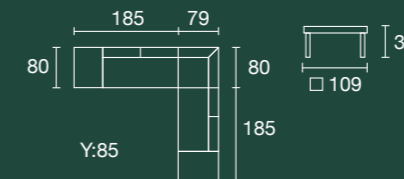

Bu köşe yaz köşesi.

Bu köşe takımı, günün yorgunluğunu atmak ve doğanın tadını çıkarmak için ideal bir seçimidir. Estetik tasarımıyla bahçenizi şık bir yaşam alanına dönüştürürken, konforuyla size hak ettiğiniz rahatlığı sunar.

This is the summer corner.

This corner set is an ideal choice for relaxing and enjoying nature. While transforming your garden into a stylish living space with its aesthetic design, it offers you the comfort you deserve with its comfort.