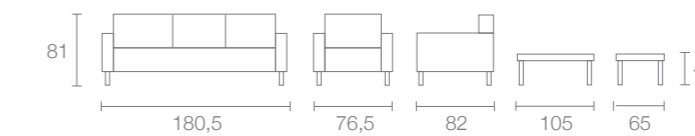

Unique Harmony of Aluminum and Modern Design

This garden seating set, which will maximize your outdoor pleasure, makes a difference with its modern design. Made of high quality materials, this wood patterned aluminum set is painted with special oven paint. The rope weave design, decorated with fine details, offers a warm and friendly atmosphere, while the soft cushions provide long-term sitting comfort. The spacious seating area and elegant center table make your outdoor areas perfect for entertaining guests or for everyday enjoyment.