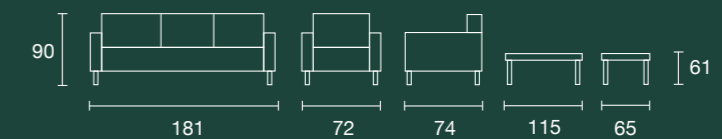

Style on Your Terrace, Comfort in Your Garden!

The seating group, specially designed for terraces and gardens, brings together comfort and elegance in outdoor spaces. Made from durable materials, this group is resistant to weather conditions and ensures long-lasting use. With its modern and refined design, it adds an aesthetic touch to your garden or terrace, allowing you to enjoy pleasant moments.