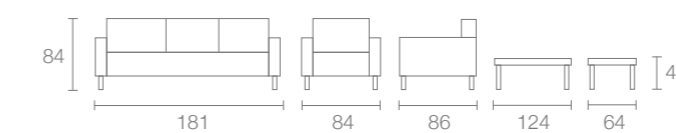

Modern and Bold: Make a Difference in Your Garden

This extraordinary garden seating set transforms your outdoor spaces into a true work of art with its modern lines and creative design. The round-shaped chairs and stylish table, designed with elegance, combine aesthetics and functionality. Its sturdy structure ensures durability in outdoor conditions, while the soft cushions and ergonomic design provide top-level comfort. The woven details showcase how natural textures harmonize perfectly with modern design. This seating set is designed for those who want to turn their garden, terrace, or veranda into a pleasant and extraordinary living space.