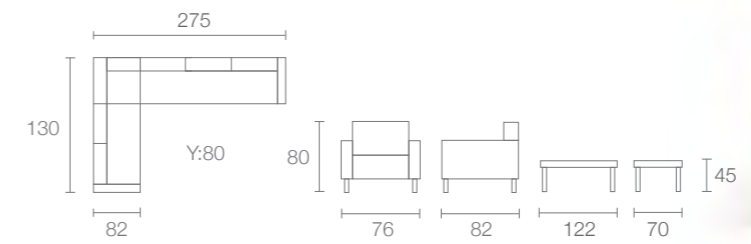

A Perfect Product in Every Way

Functional corner set Rio Corner Set offers you layout alternatives as you wish thanks to its variable usage patterns. With its easy-care material, you can handle everything and use it safely for many years. Lovers of simplicity will find it particularly comfortable in the flashy upholstery of garden, balcony and terrace furniture. Bring the perfect harmony of wood and cream tones to your spaces.