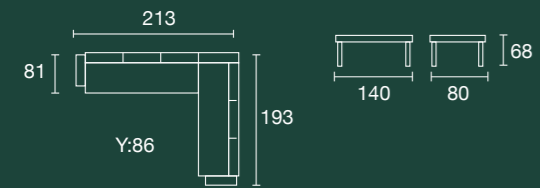

Corner Comfort in Your Garden.

The carefully designed corner seating set is the perfect choice to add elegance and comfort to your garden. With its spacious seating area and ergonomic cushions, it's ideal for family gatherings or a peaceful reading session. The durable material structure provides excellent resistance to outdoor conditions, while its modern design adds a sophisticated touch to your garden.