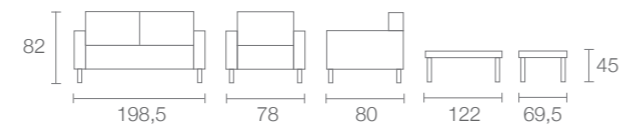

Bahçenize Doğallık ve Konfor Katın

Bu zarif bahçe oturma grubu, açık alanlarınız için hem estetik hem de rahatlığı bir araya getiriyor. Ahşap detayların sıcaklığı, modern tasarım çizgileriyle buluşuyor. Doğal dokusuyla bahçenizde şıklık yaratırken, geniş minderleri gün boyu konfor sağlıyor. Ahşap orta sehpa ise fonksiyonelliğiyle hem dekoratif hem de kullanışlı bir çözüm sunuyor. Doğanın içinde kaliteli zaman geçirmek için ideal bir tercih! Bahçenizi bu eşsiz mobilya takımıyla güzelleştirin ve keyifli anlar yaşayın.

Add Naturalness and Comfort to Your Garden.

This elegant garden seating group combines both aesthetics and comfort for your outdoor spaces. The warmth of wooden details meets modern design lines. While creating elegance in your garden with its natural texture, its large cushions provide comfort all day long. The wooden coffee table offers both a decorative and useful solution with its functionality. An ideal choice for spending quality time in nature! Beautify your garden with this unique furniture set and enjoy pleasant moments.