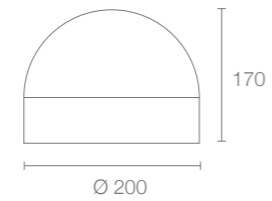

Falcon

Daybed