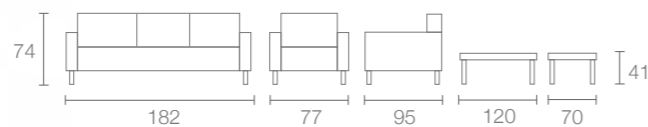

Bring The Peace of Nature Into Your Home

This garden seating set, combining elegance and comfort, is designed to add a touch of sophistication to your outdoor spaces. Its sturdy structure with modern lines is made from durable materials, ensuring long-lasting use. The soft cushions enhance seating comfort, while the stylish rope details create a natural and warm atmosphere. With its wooden-detailed coffee table, this set merges functionality and aesthetics, making it the perfect choice for your garden, terrace, or veranda. Designed for unwinding after a long day or sharing joyful moments with loved ones, this set beautifies your living spaces with every detail.