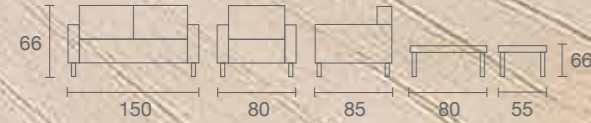

Sadelikteki Rahatlığı Keşfedin!
Discover The Comfort In Simplicity!