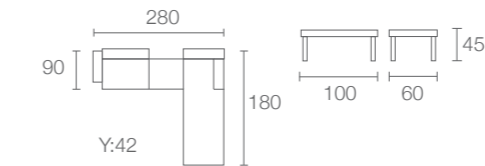

Simple and Elegant Compact Designs

It adapts to any outdoor space with its compact structure and offers flexibility thanks to its easy portability. Its soft cushions provide a comfortable seating experience, while its simple details create a perfect harmony with nature. Offering the simplicity and elegance you need to enjoy pleasant moments in your garden, this furniture design is waiting for you to beautify your living spaces.