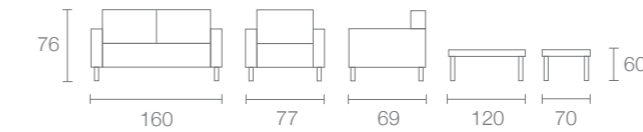

Doğallığın ve Şıklığın Buluştuğu Nokta: Örgü Halat ve Alüminyum Oturma Grubu

Dayanıklı alüminyum gövdesi, hafifliği ve paslanmaz yapısıyla uzun yıllar kullanım imkânı sunarken, el işçiliği ile örülen halat detayları doğal bir dokunuş sağlıyor. Ergonomik tasarımı sayesinde hem konforlu hem de estetik bir oturma deneyimi sunan bu özel tasarım, her mevsimde dış mekanlarınıza uyum sağlıyor.

Güneşin Keyfini Çıkarın: Hava koşullarına dayanıklı yapısıyla yaz aylarında terasınızın vazgeçilmezi olacak.

Yağmurdan Korkmayın: Su geçirmez ve UV korumalı malzemesiyle uzun ömürlü bir kullanım garanti eder.

Şıklığı Tamamlayın: Modern ve zarif tasarımı, bahçe dekorasyonunuzu bir üst seviyeye taşır.

Evinizin dışındaki huzur dolu yaşam alanları için ideal bir seçim! Rahatlığı ve şıklığı bir arada sunan oturma grubumuzu keşfetmek için şimdi adım atın.

Where Elegance Meets Nature: Woven Rope and Aluminum Seating Group

With its durable aluminum frame, lightweight structure, and rust-resistant design, it offers years of use, while the handcrafted woven rope details add a natural touch. Thanks to its ergonomic design, this special seating group provides both comfort and aesthetic appeal, seamlessly adapting to your outdoor spaces in every season.

Enjoy the Sun: Its weather-resistant structure makes it an essential for your terrace during the summer months.

Don't Fear the Rain: Made with waterproof and UV-protected materials, it guarantees long-lasting use.

Complete the Elegance: Its modern and elegant design takes your garden decoration to the next level.

An ideal choice for creating serene living spaces outside your home! Take the step now to discover our seating group that combines comfort and elegance.