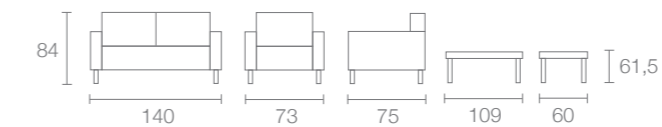

Modern Design, Maximum Comfort.

This seating group, which combines aesthetics and comfort in your garden or terrace, dazzles with its minimal design. Its lightweight and durable metal frame, with sleek lines, perfectly complements modern living spaces. The gray-toned cushions, with easy-to-clean fabric and water-resistant properties, offer long-lasting use. The elegant table detail accompanies your enjoyable moments with friends. Choose this unique design for a stylish and functional garden, and enjoy every moment!