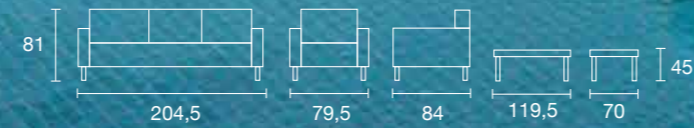

Çok Özel Bahçe Mobilyaları.
Very Special Garden Furniture.

Mountain

Oturma Grubu / Seating Group

Size Özel Bahçe Oturma Grupları

Düz, kavisli veya klasik formatta rahat bir bahçe mobilyasıdır. Yumuşak yastıklıdır, İroko ağacından yapılmıştır. Kullanıldığı mekanda hemen dikkatleri üzerine çeker.