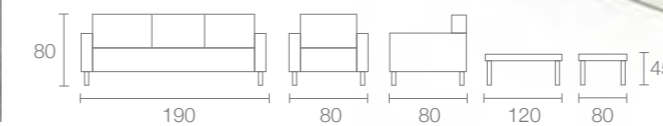

Simple and Elegant: The Perfect Furniture Design for Your Garden

Designed for lovers of naturalness and minimalism, this seating group combines simplicity and functionality. Its elegant design with modern lines adds a peaceful atmosphere to your garden, while its durable materials ensure long-lasting use. Let the elegance in simplicity come to life in your garden!