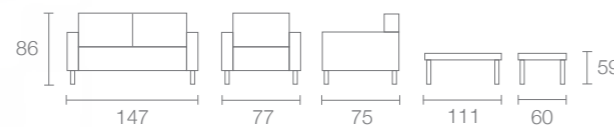

Extraordinary Comfort in Your Garden

This special garden seating group offers a modern approach to outdoor furniture with its innovative combination of rope mesh and aluminum. Attracting attention with both aesthetic and functional design, the group provides long-lasting use with its structure resistant to outdoor conditions. Its sharp-lined seats and elegant coffee table offer a style in harmony with modern architecture, while the braided rope details add a natural touch. The lightweight and sturdy aluminum frame provides ease of transportation, while the soft cushions promise a high level of comfort.. Its lightweight and sturdy aluminum frame provides ease of transportation, while its soft cushions promise a high level of comfort. This seating set, which will turn your garden, terrace or patio into a design wonder, is the perfect choice for those looking for a different and original style.