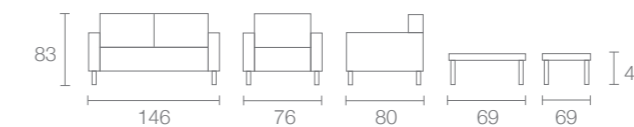

Natural Elegance and Superior Comfort!

Specially designed for gardens and terraces, the woven rope and aluminum seating group brings a touch of elegance to your outdoor spaces with its modern design and durable structure. Its lightweight yet sturdy aluminum frame offers easy portability, while the handcrafted woven rope details add a natural charm. Experience both comfort and style with its soft cushions and ergonomic design. This weather-resistant design ensures enjoyable use in your garden, terrace, or veranda throughout all seasons. Transform your outdoor areas into unique living spaces—discover it now!