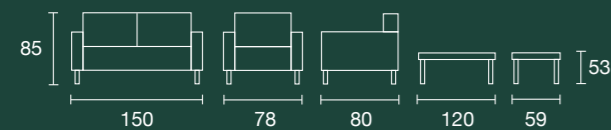

The Perfect Balance Of Nature And Modern Design

Bring unique elegance and comfort to your outdoor living spaces! Designed with an innovative combination of rope mesh and aluminum, this seating group offers both a functional and aesthetic solution for your garden and terrace. This special seating group is designed to transform your outdoor areas into a comfortable and stylish living space. Discover it now to add an extraordinary touch to your garden!