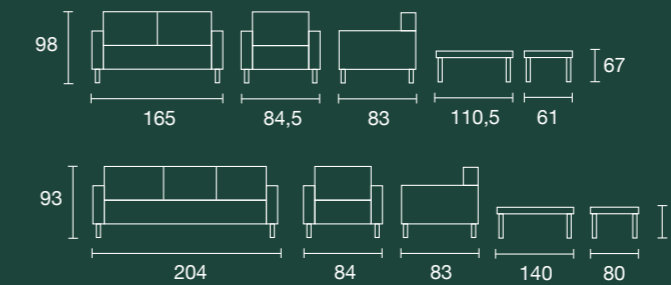

The New Definition of Comfort and Aesthetics in Your Garden!

Your garden is not just an outdoor space, it's a living area. This extraordinary seating group brings together comfort and elegance at the heart of nature. With every detail exuding sophistication and every seat offering comfort, these designs provide you with more than just a seating area – they offer a unique experience. Made from durable materials and featuring modern, unique lines, these pieces bring a fresh breath to your outdoor spaces. This collection, which doesn't compromise on style or functionality, will add an elegant touch to every corner of your garden. Make every moment spent outdoors special and transform your living space!