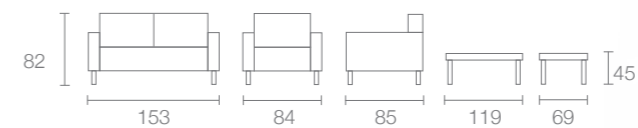

Elegance and Comfort in Your Outdoor Spaces!

Specially designed for terraces and gardens, the rope knitting and aluminum seating group draws attention with its modern design and durable structure. The lightweight but sturdy aluminum frame offers ease of transportation, while the hand-woven rope details add a natural elegance. Offering a high level of comfort with its soft cushions, this seating group can be used for four seasons with its weather-resistant structure. An ideal choice to add an aesthetic touch and comfort to your gardens and terraces!