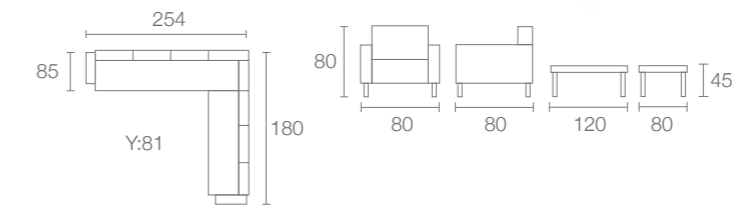

Simple and elegant compact designs.

It adapts to any outdoor space with its compact structure and offers flexibility thanks to its easy portability. Its soft cushions provide a comfortable seating experience, while its simple details create a perfect harmony with nature. Offering the simplicity and elegance you need to enjoy pleasant moments in your garden, this corner set is waiting for you to beautify your living spaces.