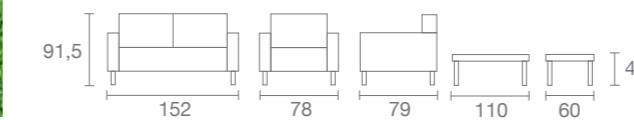

Balanced and Comfortable Design.

Its simple and spacious design provides a comfortable seating comfort. It is produced from precious İreko wood. Our Helios Seating Group with a striking design is eye-catching. Its carefully selected materials add a special elegance to your space and give it an inviting atmosphere.